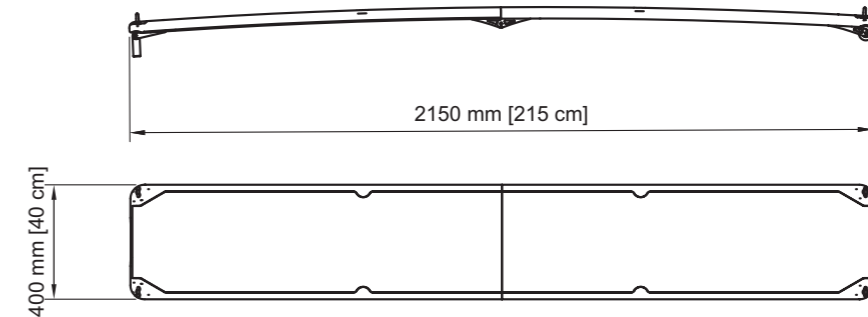

EW215

pieghevole

Cod. Art. EWP215EA

Lunghezza aperta	2150 mm
Lunghezza chiusa	1075 mm
Larghezza	400 mm
Peso	ca. 6,5 Kg
Colori disponibili	finitura standard Carbon look con calpestio bianco antiscivolo

peso da considerarsi esclusi gli inserti metallici

Dotazioni accessorie

- Cerniere in acciaio INOX LUCIDO navale AISI 316L;
- Verniciatura Kiwi Grip standard colore bianco;
- Bilanciere con perno di fissaggio on board;
- Golfari acciaio INOX navale AISI 316L per trapezio;
- Ruote in TEFLON lato banchina;

EW215 è consigliata per imbarcazioni a vela e a motore da 22 a 36 piedi.