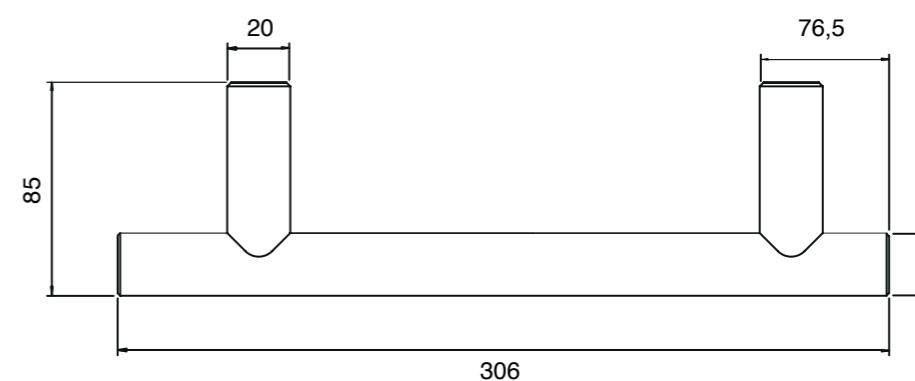

Monoperno piroettante

Cod. Art. EWPS

Materiale	acciaio inox AISI 316L
Diametro	20 mm
Spessore	1,5 mm

Doppio perno

Cod. Art. EWPD

Materiale	acciaio inox AISI 316 L
Diametro	20 mm
Spessore	1,5 mm