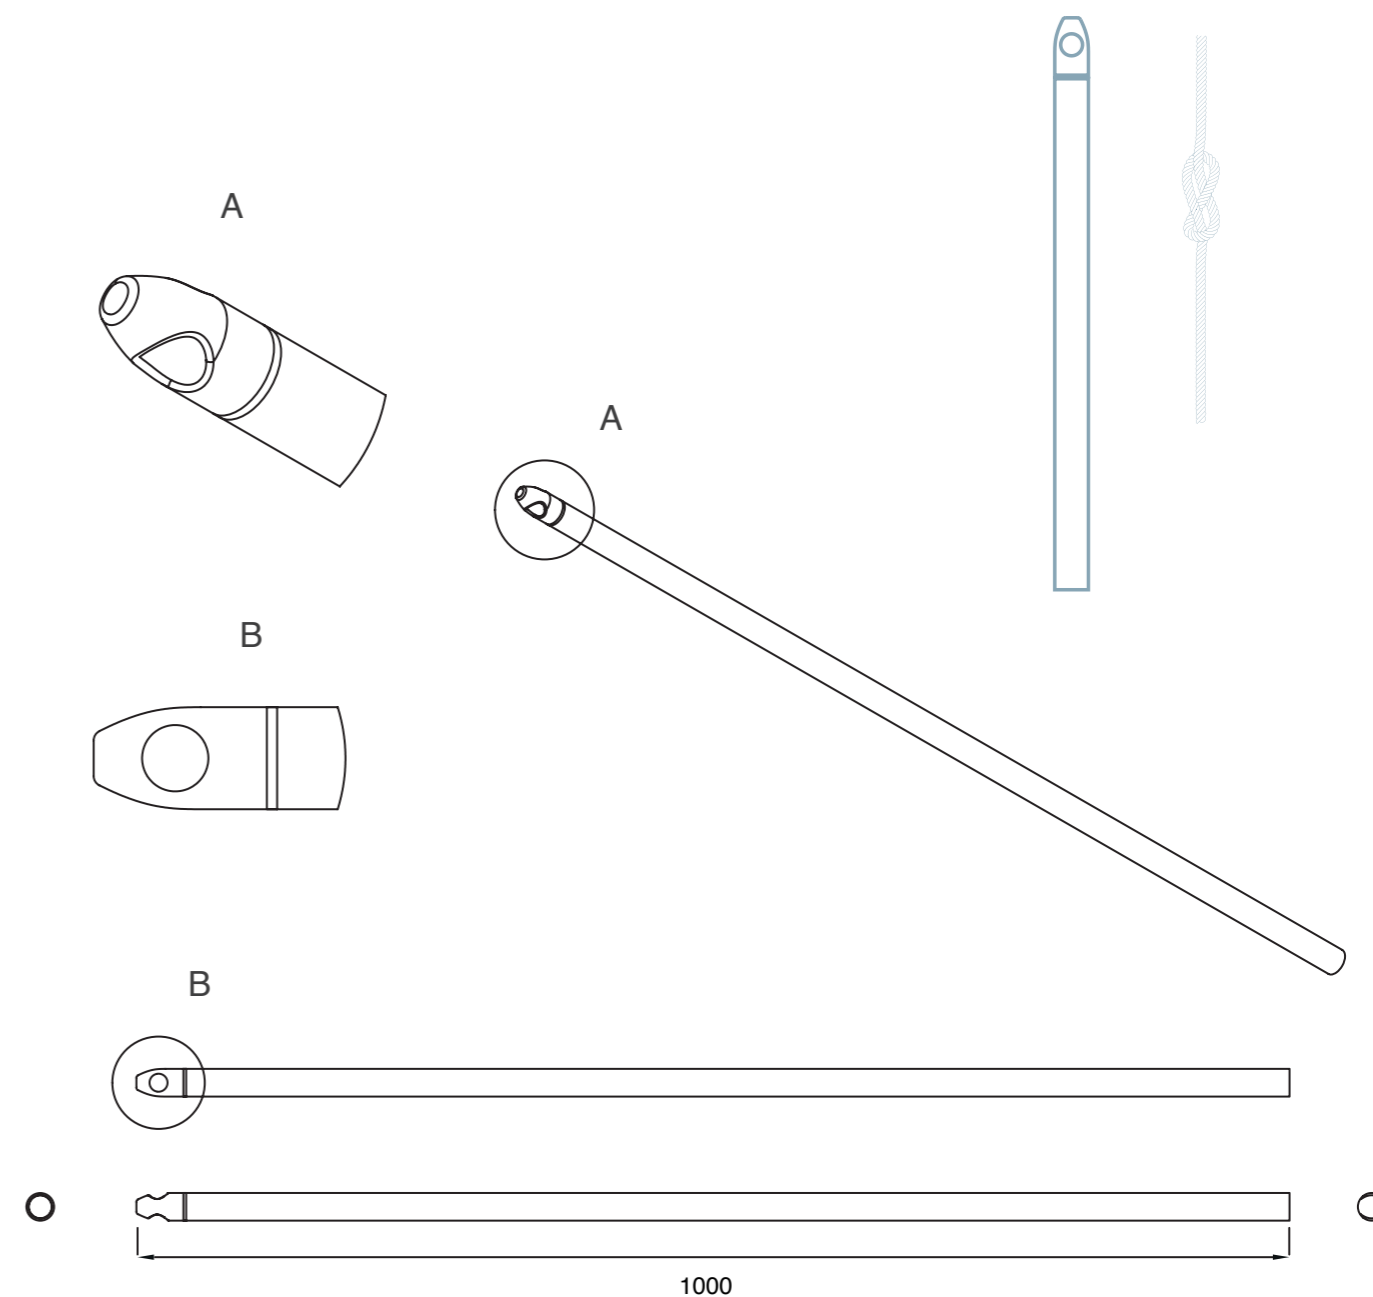

Cod. Art. CNDLREW

Materiale	fibra di carbonio; resina epossidica; ABS
Lunghezza	1000 mm
Spessore	1,5 mm
Diametro esterno	25 mm