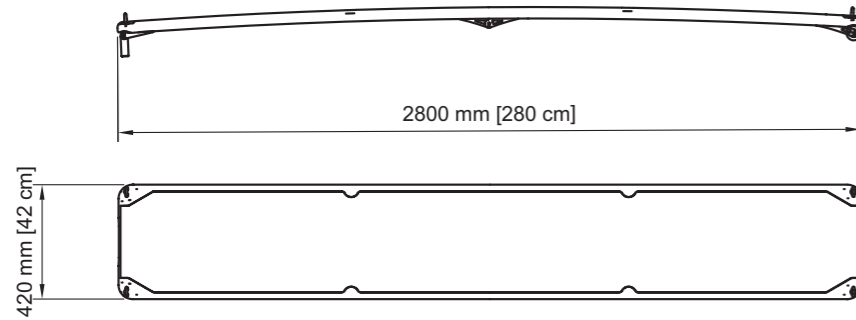

EW280

monoscocca

Cod. Art. EWM280EA

Lunghezza	2800 mm
Larghezza	420 mm
Peso	ca. 9 Kg
Colori disponibili	finitura standard Carbon look con calpestio bianco antiscivolo

peso da considerarsi esclusi gli inserti metallici

Dotazioni accessorie

- Cerniere in acciaio INOX LUCIDO navale AISI 316L;
- Verniciatura Kiwi Grip standard colore bianco;
- Bilanciere con perno di fissaggio on board;
- Golfari acciaio INOX navale AISI 316L per trapezio;
- Ruote in TEFLON lato banchina;

EW280 è consigliata per imbarcazioni a vela e a motore oltre i 44 piedi.