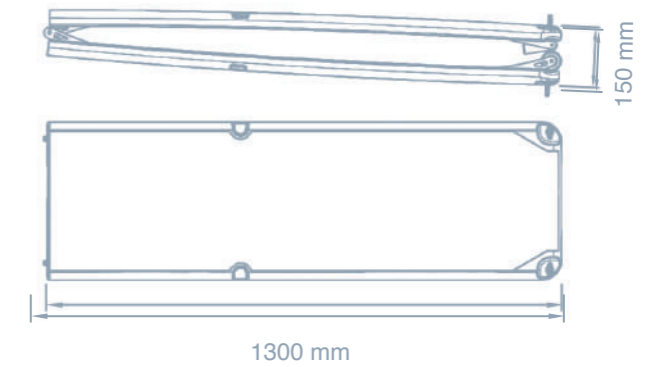

EW260

pieghevole

Cod. Art. EWP260EA

Lunghezza aperta	2600 mm
Lunghezza chiusa	1300 mm
Larghezza	400 mm
Peso	ca. 8,5 Kg
Colori disponibili	finitura standard Carbon look con calpestio bianco antiscivolo

peso da considerarsi esclusi gli inserti metallici

Dotazioni accessorie

- Cerniere in acciaio INOX LUCIDO navale AISI 316L;
- Verniciatura Kiwi Grip standard colore bianco;
- Bilanciere con perno di fissaggio on board;
- Golfari acciaio INOX navale AISI 316L per trapezio;
- Ruote in TEFLON lato banchina;

EW260 è consigliata per imbarcazioni a vela e a motore oltre i 44 piedi.