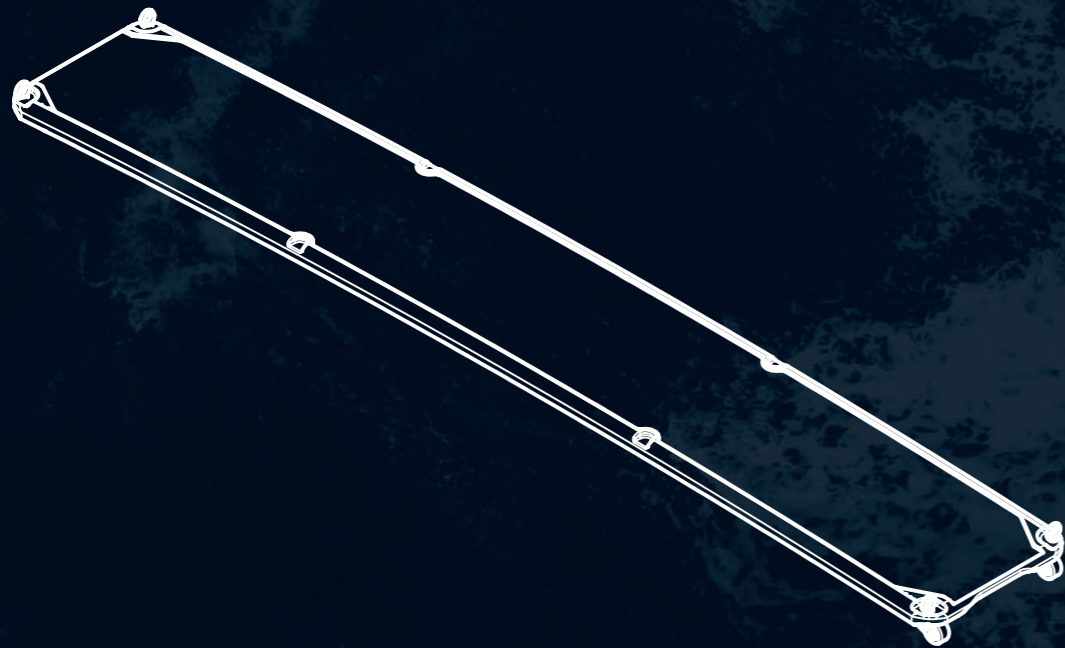

Con l'utilizzo di tecnologie all'avanguardia, ci specializziamo nella progettazione e produzione di componenti in fibra di carbonio dal design raffinato e altamente performante.

La nostra filosofia si basa sull'estrema attenzione ai dettagli, garantendo prodotti durevoli e di elevata efficienza. Unendo creatività e ingegneria innovativa, i nostri componenti in fibra di carbonio rappresentano un perfetto equilibrio tra estetica e funzionalità.

La nostra metodologia di produzione "one shot", priva di incollaggi e post lavorazioni, garantisce una struttura monolitica che conferisce straordinaria resistenza e affidabilità.

Aguacarbon si distingue per l'eleganza e l'impegno verso una nautica di eccellenza fornendo soluzioni all'avanguardia per garantire un'esperienza unica.

# Linea EasyWay

EasyWay è una passerella completamente realizzata in fibra di carbonio, con metodo 'Oneshot' che permette di ottenere una struttura monolitica priva di incollaggi. Per la realizzazione vengono impiegate materie prime di alta qualità come il pre-preg di grado aerospaziale che, attraverso processi di polimerizzazione in autoclave, ne garantiscono la massima prestazione.