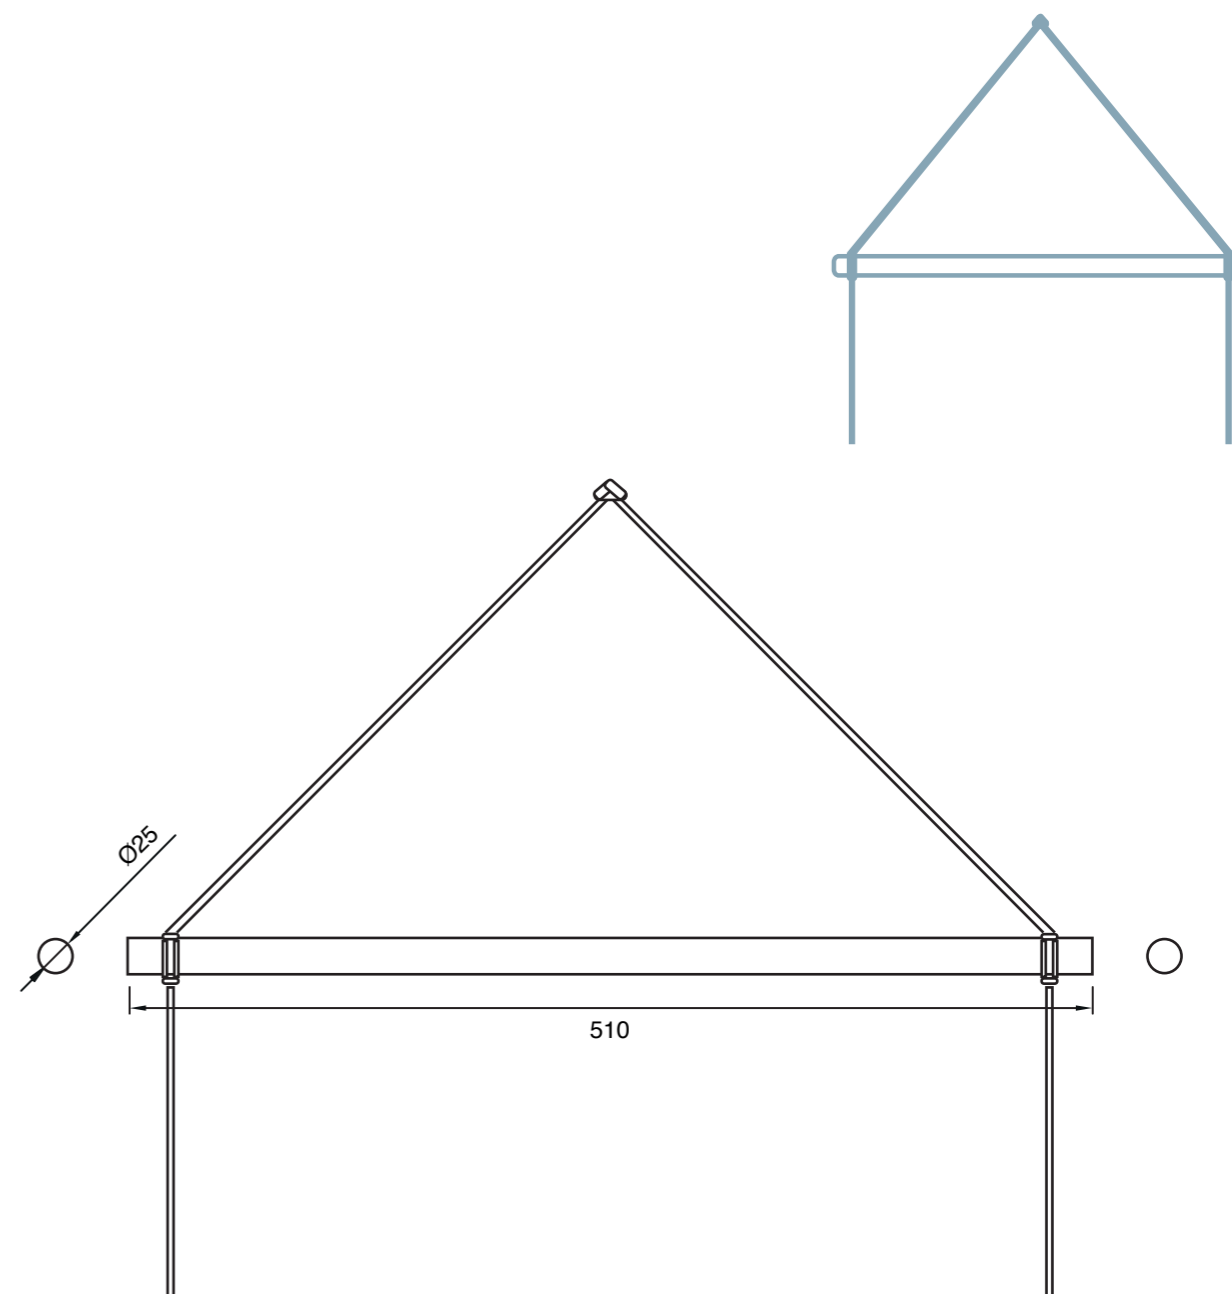

Cod. Art. TRPZ

Materiale	fibra di carbonio; resina epossidica; cima in Dyneema
Diametro esterno	25 mm
Spessore	1,5 mm