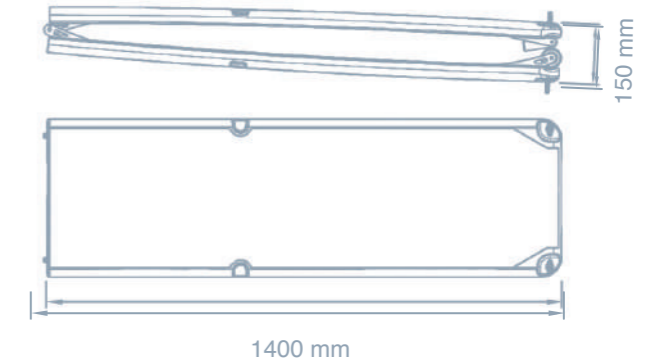

EW280

pieghevole

Cod. Art. EWM280EA

Lunghezza aperta	2800 mm
Lunghezza chiusa	1400 mm
Larghezza	420 mm
Peso	ca. 9,5 Kg
Colori disponibili	finitura standard Carbon look con calpestio bianco antiscivolo

peso da considerarsi esclusi gli inserti metallici

Dotazioni accessorie

- Cerniere in acciaio INOX LUCIDO navale AISI 316L;
- Verniciatura Kiwi Grip standard colore bianco;
- Bilanciere con perno di fissaggio on board;
- Golfari acciaio INOX navale AISI 316L per trapezio;
- Ruote in TEFLON lato banchina;

EW280 è consigliata per imbarcazioni a vela e a motore oltre i 44 piedi.