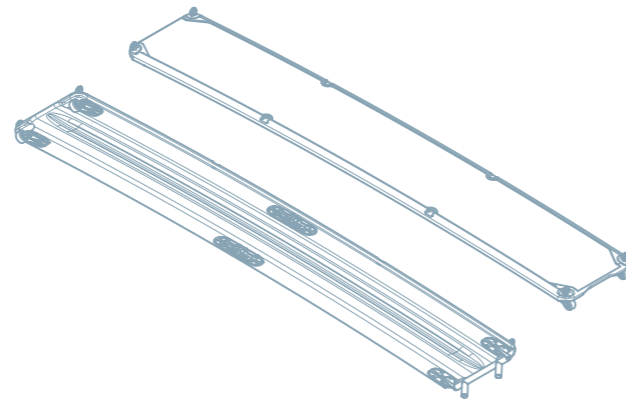

EW240

monoscocca

Cod. Art. EWM240EA

Lunghezza	2400 mm
Larghezza	400 mm
Peso	ca. 7 Kg
Colori disponibili	finitura standard Carbon look con calpestio bianco antiscivolo

peso da considerarsi esclusi gli inserti metallici

Dotazioni accessorie

- Cerniere in acciaio INOX LUCIDO navale AISI 316L;
- Verniciatura Kiwi Grip standard colore bianco;
- Bilanciere con perno di fissaggio on board;
- Golfari acciaio INOX navale AISI 316L per trapezio;
- Ruote in TEFLON lato banchina;

EW240 è consigliata per imbarcazioni a vela e a motore da 36 a 44 piedi.