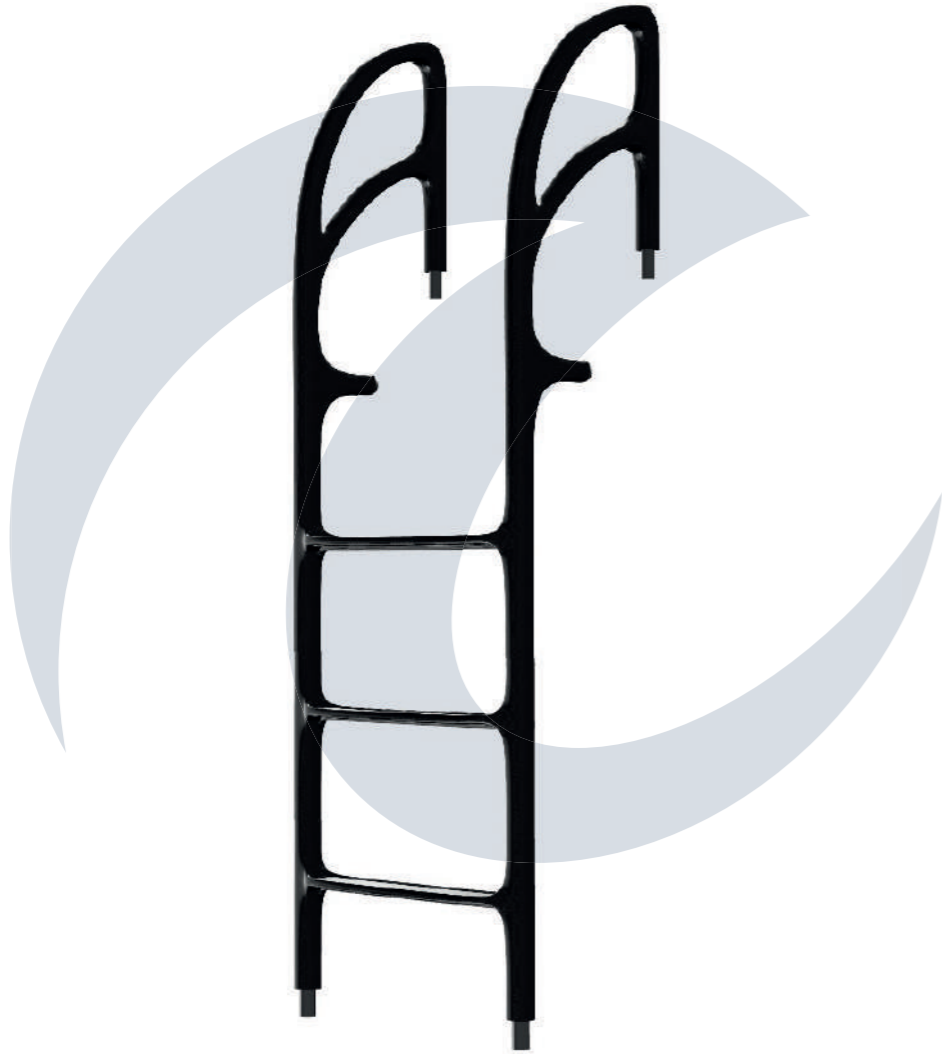

Flyup

Scaletta

Dotazioni accessorie

- Boccole di fissaggio in fibra di carbonio, leggere e resistenti
- Calpestio microporoso antiscivolo per una presa sicura
- Viti a farfalla in acciaio inox AISI 316L per un montaggio modulare rapido e senza attrezzi

Un sistema funzionale e durevole, ideale per ogni imbarcazione.

Cod. Art.	FULCL176	FULCL246	FULCL316
Lunghezza	176 cm (standard con 3 pioli)	246 cm (5 pioli)	316 cm (7 pioli)
Dimensioni piolo	43x8 cm	43x8 cm	43x8 cm
Sistema di fissaggio	boccola Ø 2,5cm	boccola Ø 2,5cm	boccola Ø 2,5cm
Peso			
Colori disponibili	carbon look, verniciata nera opaca	carbon look, verniciata nera opaca	carbon look, verniciata nera opaca