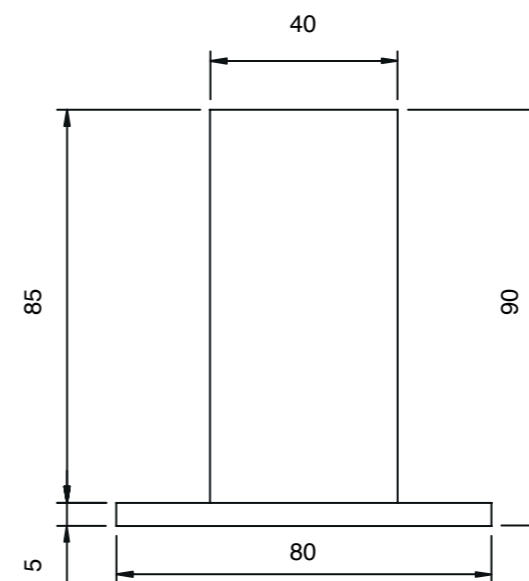

Accessori

Boccola di fissaggio on board

Boccole da incasso eleganti e ultra leggere realizzate in fibra di carbonio e resina epossidica.

Le nostre boccole da incasso sono progettate per proteggere i fori di passaggio e per il fissaggio delle nostre passerelle offrendo una combinazione ideale di resistenza e leggerezza. L'attenzione ai dettagli e la qualità industriale delle nostre boccole da incasso in carbonio garantiscono prestazioni affidabili e una lunga durata nel tempo.

Cod. Art. BCCL

Materiale	fibra di carbonio; resina epossidica
Diametro esterno	40 mm
Diametro interno	20 mm
Altezza	90 mm
Spessore	5 mm