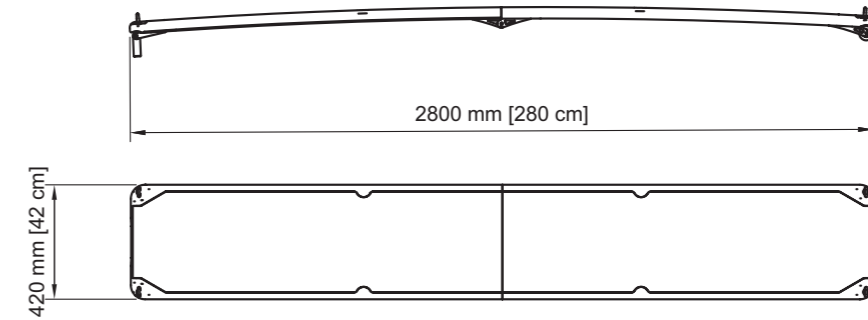

EW280

pieghevole

Cod. Art. EWM280EA

Lunghezza aperta	2800 mm
Lunghezza chiusa	1400 mm
Larghezza	420 mm
Peso	ca. 9,5 Kg
Colori disponibili	finitura standard Carbon look con calpestio bianco antiscivolo

peso da considerarsi esclusi gli inserti metallici

Dotazioni accessorie

- Cerniere in acciaio INOX LUCIDO navale AISI 316L;
- Verniciatura Kiwi Grip standard colore bianco;
- Bilanciere con perno di fissaggio on board;
- Golfari acciaio INOX navale AISI 316L per trapezio;
- Ruote in TEFLON lato banchina;

EW280 è consigliata per imbarcazioni a vela e a motore oltre i 44 piedi.