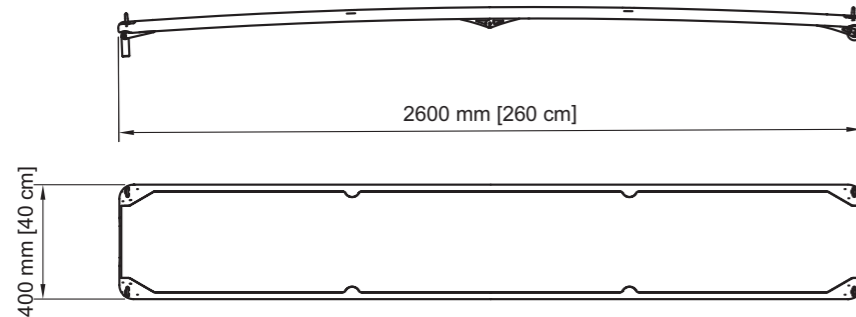

EW260

monoscocca

Cod. Art. EWM260EA

Lunghezza	2600 mm
Larghezza	400 mm
Peso	ca. 8 Kg
Colori disponibili	finitura standard Carbon look con calpestio bianco antiscivolo

peso da considerarsi esclusi gli inserti metallici

Dotazioni accessorie

- Cerniere in acciaio INOX LUCIDO navale AISI 316L;
- Verniciatura Kiwi Grip standard colore bianco;
- Bilanciere con perno di fissaggio on board;
- Golfari acciaio INOX navale AISI 316L per trapezio;
- Ruote in TEFLON lato banchina;

EW260 è consigliata per imbarcazioni a vela e a motore oltre i 44 piedi.