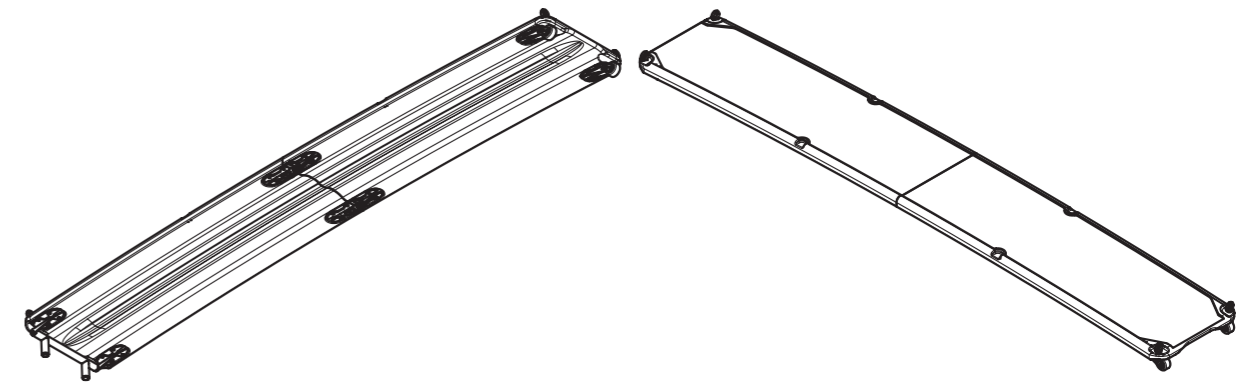

EW240

pieghevole

Cod. Art. EWP240EA

Lunghezza aperta	2400 mm
Lunghezza chiusa	1200 mm
Larghezza	400 mm
Peso	ca. 7,5 Kg
Colori disponibili	finitura standard Carbon look con calpestio bianco antiscivolo

peso da considerarsi esclusi gli inserti metallici

Dotazioni accessorie

- Cerniere in acciaio INOX LUCIDO navale AISI 316L;
- Verniciatura Kiwi Grip standard colore bianco;
- Bilanciere con perno di fissaggio on board;
- Golfari acciaio INOX navale AISI 316L per trapezio;
- Ruote in TEFLON lato banchina;

EW240 è consigliata per imbarcazioni a vela e a motore da 36 a 44 piedi.