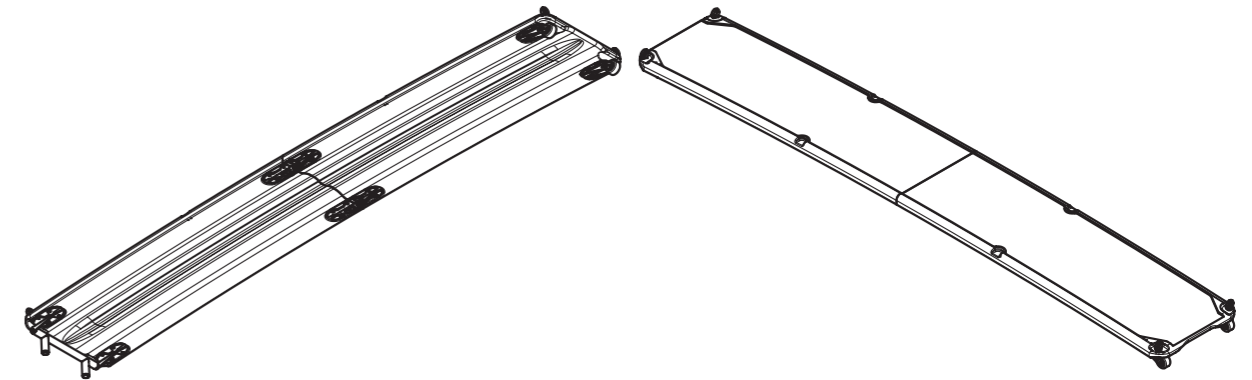

EW215

pieghevole

Cod. Art. EWP215EA

Lunghezza aperta	2150 mm
Lunghezza chiusa	1075 mm
Larghezza	400 mm
Peso	ca. 6,5 Kg
Colori disponibili	finitura standard Carbon look con calpestio bianco antiscivolo

peso da considerarsi esclusi gli inserti metallici

Dotazioni accessorie

- Cerniere in acciaio INOX LUCIDO navale AISI 316L;
- Verniciatura Kiwi Grip standard colore bianco;
- Bilanciere con perno di fissaggio on board;
- Golfari acciaio INOX navale AISI 316L per trapezio;
- Ruote in TEFLON lato banchina;

EW215 è consigliata per imbarcazioni a vela e a motore da 22 a 36 piedi.