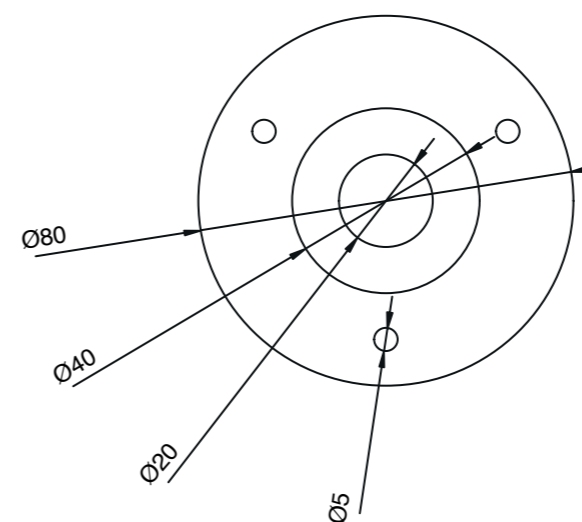

Accessori

Boccola di fissaggio on board

Boccole da incasso eleganti e ultra leggere realizzate in fibra di carbonio e resina epossidica.

Le nostre boccole da incasso sono progettate per proteggere i fori di passaggio e per il fissaggio delle nostre passerelle offrendo una combinazione ideale di resistenza e leggerezza. L'attenzione ai dettagli e la qualità industriale delle nostre boccole da incasso in carbonio garantiscono prestazioni affidabili e una lunga durata nel tempo.

Cod. Art. BCCL

Materiale	fibra di carbonio; resina epossidica
Diametro esterno	40 mm
Diametro interno	20 mm
Altezza	90 mm
Spessore	5 mm