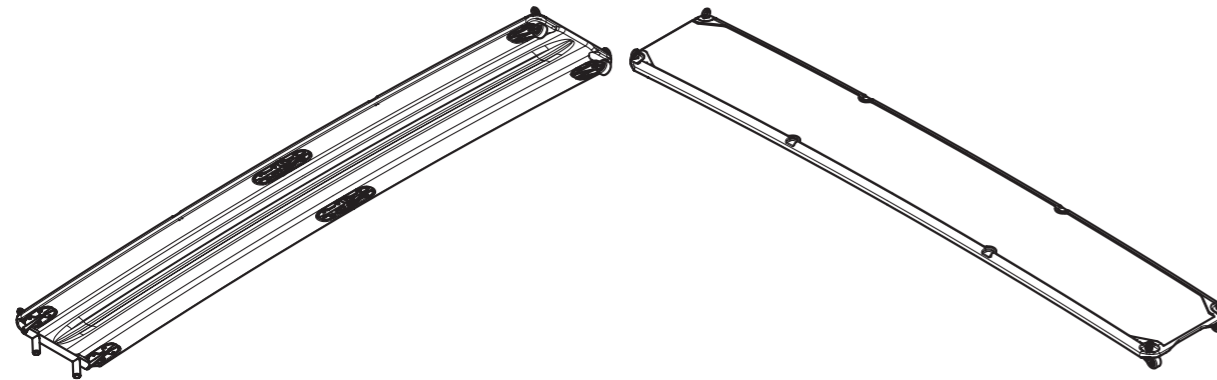

EW260

monoscocca

Cod. Art. EWM260EA

Lunghezza	2600 mm
Larghezza	400 mm
Peso	ca. 8 Kg
Colori disponibili	finitura standard Carbon look con calpestio bianco antiscivolo

peso da considerarsi esclusi gli inserti metallici

Dotazioni accessorie

- Cerniere in acciaio INOX LUCIDO navale AISI 316L;
- Verniciatura Kiwi Grip standard colore bianco;
- Bilanciere con perno di fissaggio on board;
- Golfari acciaio INOX navale AISI 316L per trapezio;
- Ruote in TEFLON lato banchina;

EW260 è consigliata per imbarcazioni a vela e a motore oltre i 44 piedi.