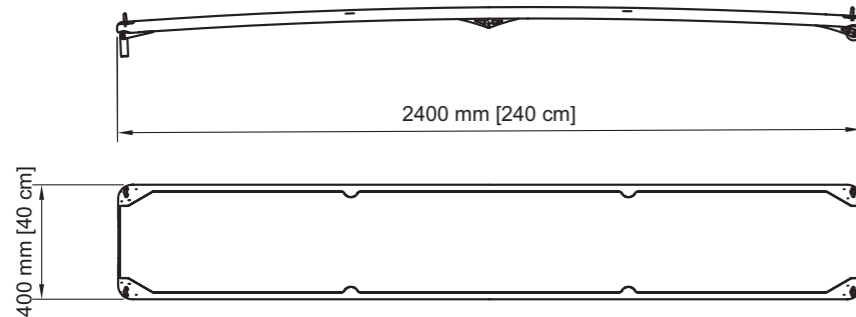

EW240

monoscocca

Cod. Art. EWM240EA

Lunghezza	2400 mm
Larghezza	400 mm
Peso	ca. 7 Kg
Colori disponibili	finitura standard Carbon look con calpestio bianco antiscivolo

peso da considerarsi esclusi gli inserti metallici

Dotazioni accessorie

- Cerniere in acciaio INOX LUCIDO navale AISI 316L;
- Verniciatura Kiwi Grip standard colore bianco;
- Bilanciere con perno di fissaggio on board;
- Golfari acciaio INOX navale AISI 316L per trapezio;
- Ruote in TEFLON lato banchina;

EW240 è consigliata per imbarcazioni a vela e a motore da 36 a 44 piedi.