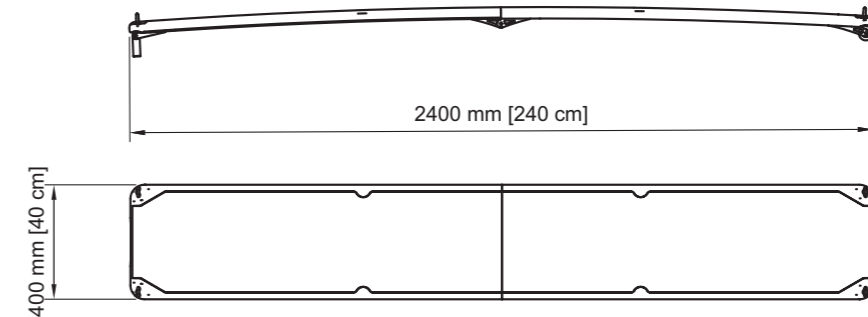

EW240

pieghevole

Cod. Art. EWP240EA

Lunghezza aperta	2400 mm
Lunghezza chiusa	1200 mm
Larghezza	400 mm
Peso	ca. 7,5 Kg
Colori disponibili	finitura standard Carbon look con calpestio bianco antiscivolo

peso da considerarsi esclusi gli inserti metallici

Dotazioni accessorie

- Cerniere in acciaio INOX LUCIDO navale AISI 316L;
- Verniciatura Kiwi Grip standard colore bianco;
- Bilanciere con perno di fissaggio on board;
- Golfari acciaio INOX navale AISI 316L per trapezio;
- Ruote in TEFLON lato banchina;

EW240 è consigliata per imbarcazioni a vela e a motore da 36 a 44 piedi.