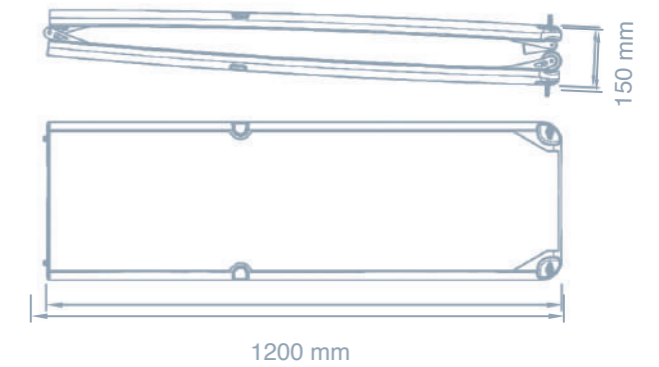

EW240

pieghevole

Cod. Art. EWP240EA

Lunghezza aperta	2400 mm
Lunghezza chiusa	1200 mm
Larghezza	400 mm
Peso	ca. 7,5 Kg
Colori disponibili	finitura standard Carbon look con calpestio bianco antiscivolo

peso da considerarsi esclusi gli inserti metallici

Dotazioni accessorie

- Cerniere in acciaio INOX LUCIDO navale AISI 316L;
- Verniciatura Kiwi Grip standard colore bianco;
- Bilanciere con perno di fissaggio on board;
- Golfari acciaio INOX navale AISI 316L per trapezio;
- Ruote in TEFLON lato banchina;

EW240 è consigliata per imbarcazioni a vela e a motore da 36 a 44 piedi.