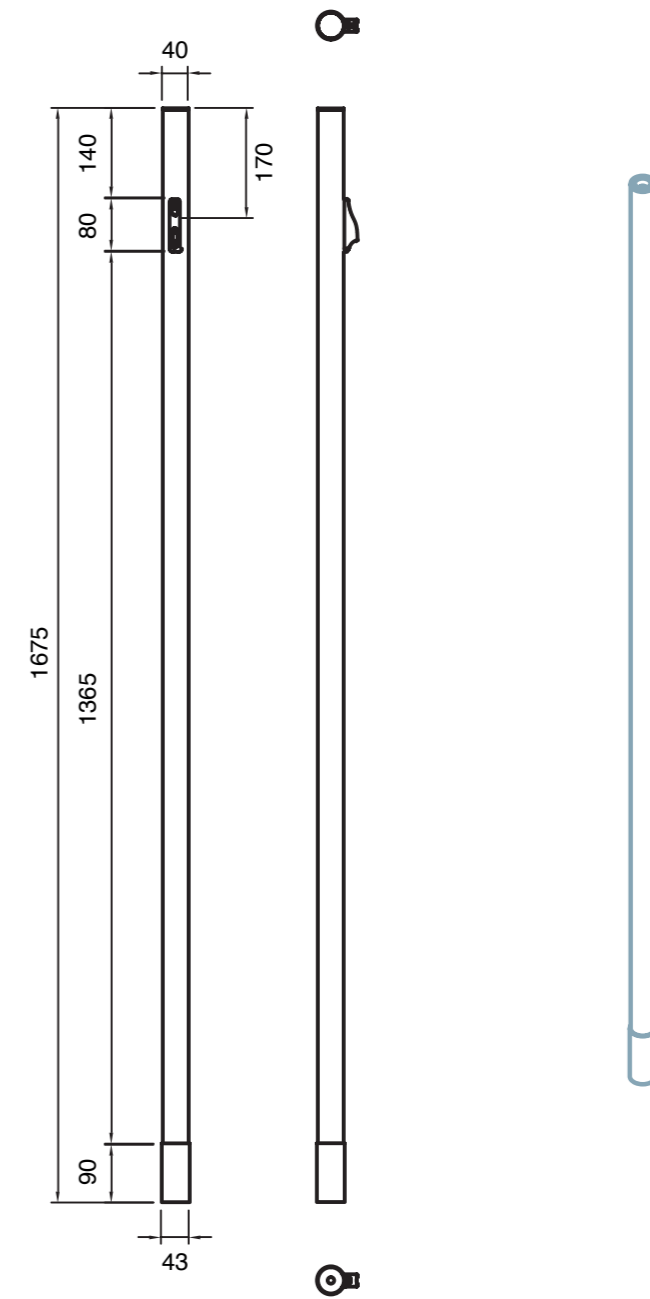

Cod. Art.

PLTCL160/40

PLTCL250/40

PLTCL280/40

Materiale

fibra di carbonio;
resina epossidica

fibra di carbonio;
resina epossidica

fibra di carbonio;
resina epossidica

Diametro

400 mm

400 mm

400 mm

Altezza

1600 mm

2500 mm

2800 mm