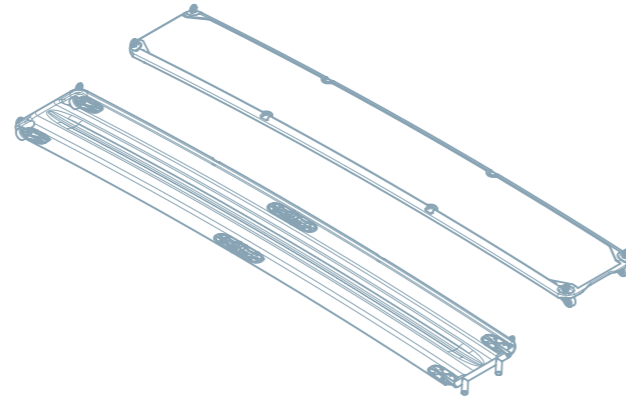

EW215

monoscocca

Cod. Art. EWM215EA

Lunghezza	2150 mm
Larghezza	400 mm
Peso	ca. 6 Kg
Colori disponibili	finitura standard Carbon look con calpestio bianco antiscivolo

peso da considerarsi esclusi gli inserti metallici

Dotazioni accessorie

- Cerniere in acciaio INOX LUCIDO navale AISI 316L;
- Verniciatura Kiwi Grip standard colore bianco;
- Bilanciere con perno di fissaggio on board;
- Golfari acciaio INOX navale AISI 316L per trapezio;
- Ruote in TEFLON lato banchina;

EW215 è consigliata per imbarcazioni a vela e a motore da 22 a 36 piedi.