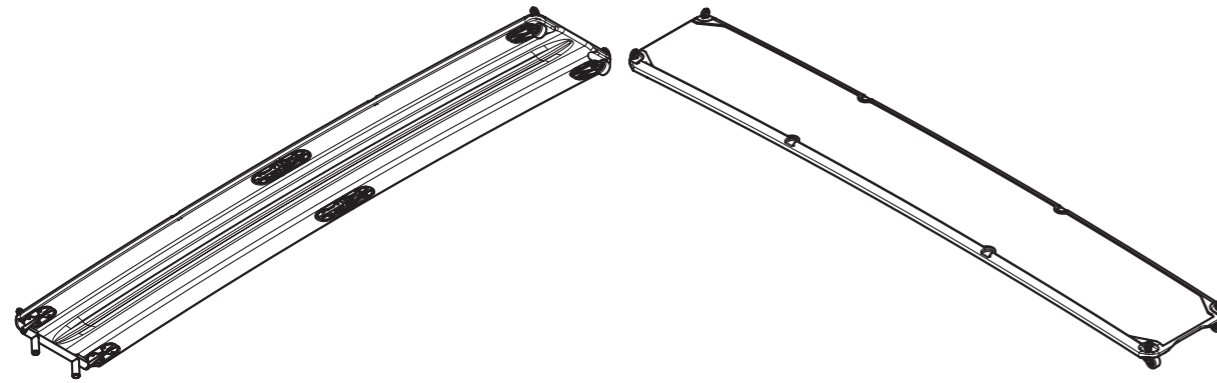

EW280

monoscocca

Cod. Art. EWM280EA

Lunghezza	2800 mm
Larghezza	420 mm
Peso	ca. 9 Kg
Colori disponibili	finitura standard Carbon look con calpestio bianco antiscivolo

peso da considerarsi esclusi gli inserti metallici

Dotazioni accessorie

- Cerniere in acciaio INOX LUCIDO navale AISI 316L;
- Verniciatura Kiwi Grip standard colore bianco;
- Bilanciere con perno di fissaggio on board;
- Golfari acciaio INOX navale AISI 316L per trapezio;
- Ruote in TEFLON lato banchina;

EW280 è consigliata per imbarcazioni a vela e a motore oltre i 44 piedi.