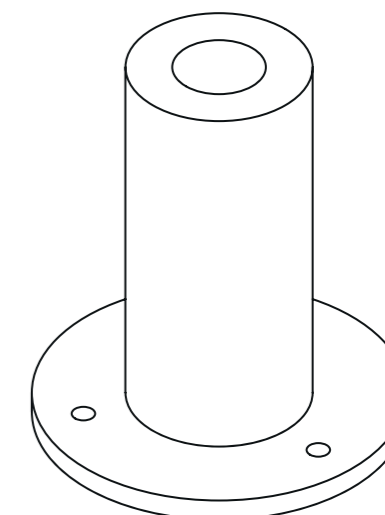

Accessori

Boccola di fissaggio on board

Boccole da incasso eleganti e ultra leggere realizzate in fibra di carbonio e resina epossidica.

Le nostre boccole da incasso sono progettate per proteggere i fori di passaggio e per il fissaggio delle nostre passerelle offrendo una combinazione ideale di resistenza e leggerezza. L'attenzione ai dettagli e la qualità industriale delle nostre boccole da incasso in carbonio garantiscono prestazioni affidabili e una lunga durata nel tempo.

Cod. Art. BCCL

Materiale	fibra di carbonio; resina epossidica
Diametro esterno	40 mm
Diametro interno	20 mm
Altezza	90 mm
Spessore	5 mm