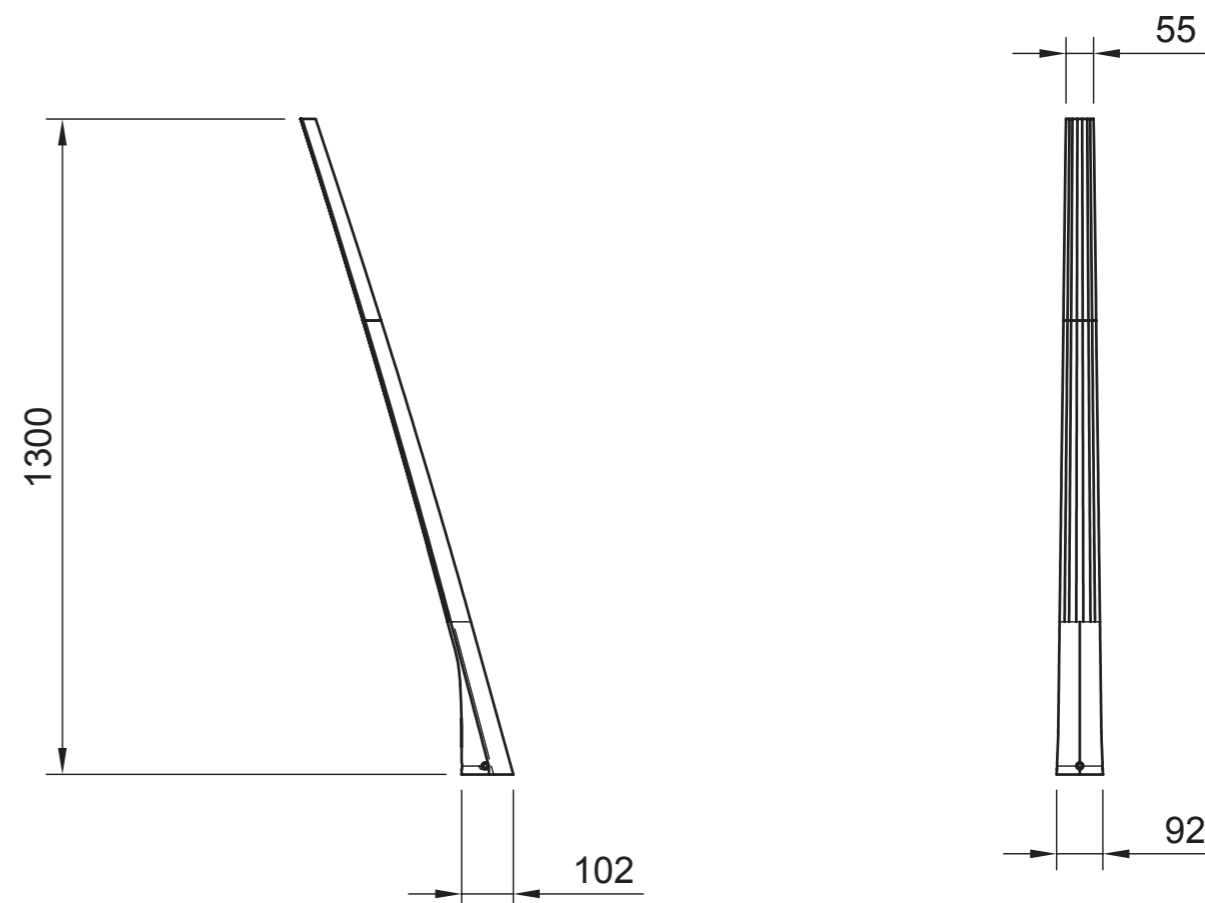

Skyline

Asta Portabandiera

Dotazioni accessorie

- Inserto base asta acciaio Inox AISI316L
- Sistema integrato di fissaggio bandiera, studiato per garantire stabilità e facilità di utilizzo

Cod. Art.	SKL90	SKL130	SKL180
Altezza	90 cm	130 cm	180 cm
Ingombro base di montaggio	10 cm	10 cm	10 cm