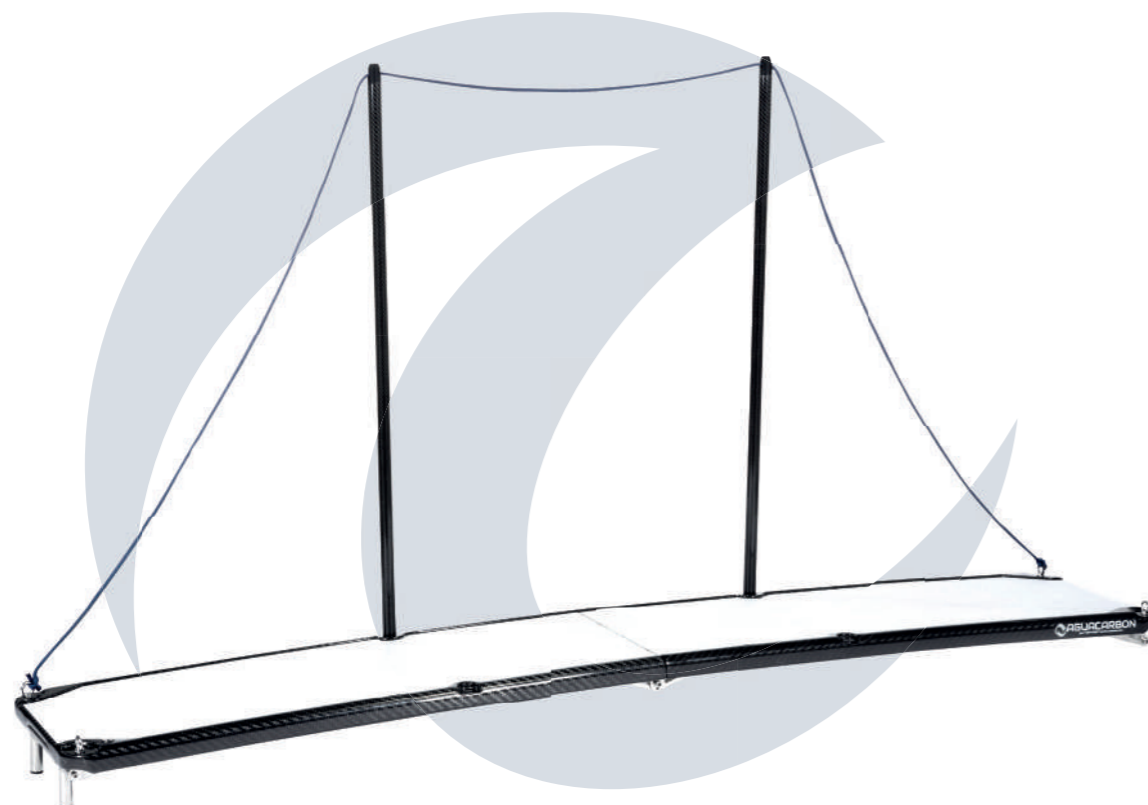

Accessori

Candelieri

I candelieri Aguacarbon sono la scelta perfetta per garantire un passaggio sicuro e agevole sulla passerella, fungendo anche da corrimano. Progettati e realizzati in Italia in fibra di carbonio e resina epossidica con inserti in ABS, i nostri candelieri rappresentano un dettaglio che eleveranno l'estetica della tua passerella.