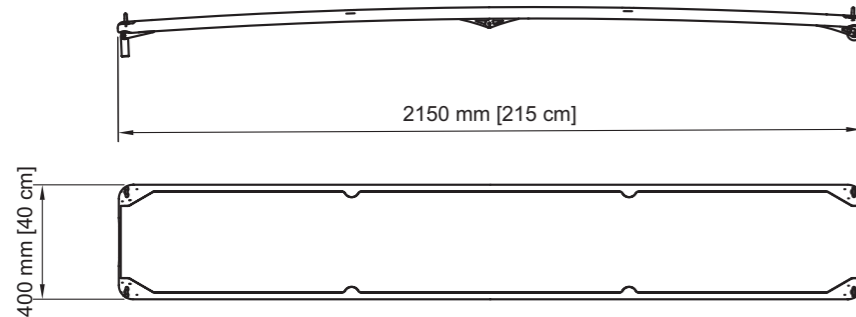

EW215

monoscocca

Cod. Art. EWM215EA

Lunghezza	2150 mm
Larghezza	400 mm
Peso	ca. 6 Kg
Colori disponibili	finitura standard Carbon look con calpestio bianco antiscivolo

peso da considerarsi esclusi gli inserti metallici

Dotazioni accessorie

- Cerniere in acciaio INOX LUCIDO navale AISI 316L;
- Verniciatura Kiwi Grip standard colore bianco;
- Bilanciere con perno di fissaggio on board;
- Golfari acciaio INOX navale AISI 316L per trapezio;
- Ruote in TEFLON lato banchina;

EW215 è consigliata per imbarcazioni a vela e a motore da 22 a 36 piedi.