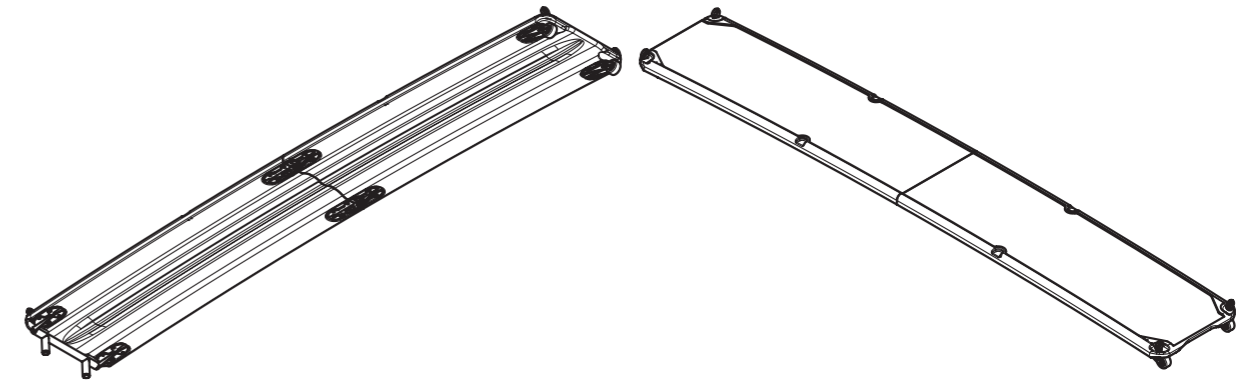

EW280

pieghevole

Cod. Art. EWM280EA

Lunghezza aperta	2800 mm
Lunghezza chiusa	1400 mm
Larghezza	420 mm
Peso	ca. 9,5 Kg
Colori disponibili	finitura standard Carbon look con calpestio bianco antiscivolo

peso da considerarsi esclusi gli inserti metallici

Dotazioni accessorie

- Cerniere in acciaio INOX LUCIDO navale AISI 316L;
- Verniciatura Kiwi Grip standard colore bianco;
- Bilanciere con perno di fissaggio on board;
- Golfari acciaio INOX navale AISI 316L per trapezio;
- Ruote in TEFLON lato banchina;

EW280 è consigliata per imbarcazioni a vela e a motore oltre i 44 piedi.