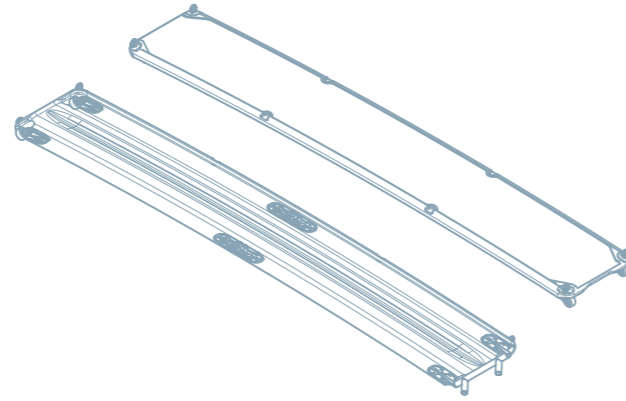

EW280

monoscocca

Cod. Art. EWM280EA

Lunghezza	2800 mm
Larghezza	420 mm
Peso	ca. 9 Kg
Colori disponibili	finitura standard Carbon look con calpestio bianco antiscivolo

peso da considerarsi esclusi gli inserti metallici

Dotazioni accessorie

- Cerniere in acciaio INOX LUCIDO navale AISI 316L;
- Verniciatura Kiwi Grip standard colore bianco;
- Bilanciere con perno di fissaggio on board;
- Golfari acciaio INOX navale AISI 316L per trapezio;
- Ruote in TEFLON lato banchina;

EW280 è consigliata per imbarcazioni a vela e a motore oltre i 44 piedi.