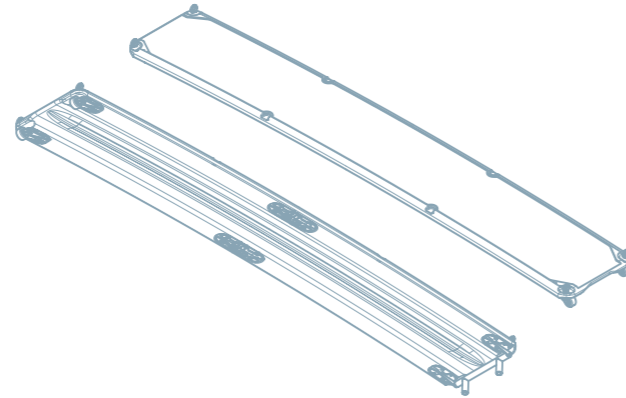

EW260

monoscocca

Cod. Art. EWM260EA

Lunghezza	2600 mm
Larghezza	400 mm
Peso	ca. 8 Kg
Colori disponibili	finitura standard Carbon look con calpestio bianco antiscivolo

peso da considerarsi esclusi gli inserti metallici

Dotazioni accessorie

- Cerniere in acciaio INOX LUCIDO navale AISI 316L;
- Verniciatura Kiwi Grip standard colore bianco;
- Bilanciere con perno di fissaggio on board;
- Golfari acciaio INOX navale AISI 316L per trapezio;
- Ruote in TEFLON lato banchina;

EW260 è consigliata per imbarcazioni a vela e a motore oltre i 44 piedi.