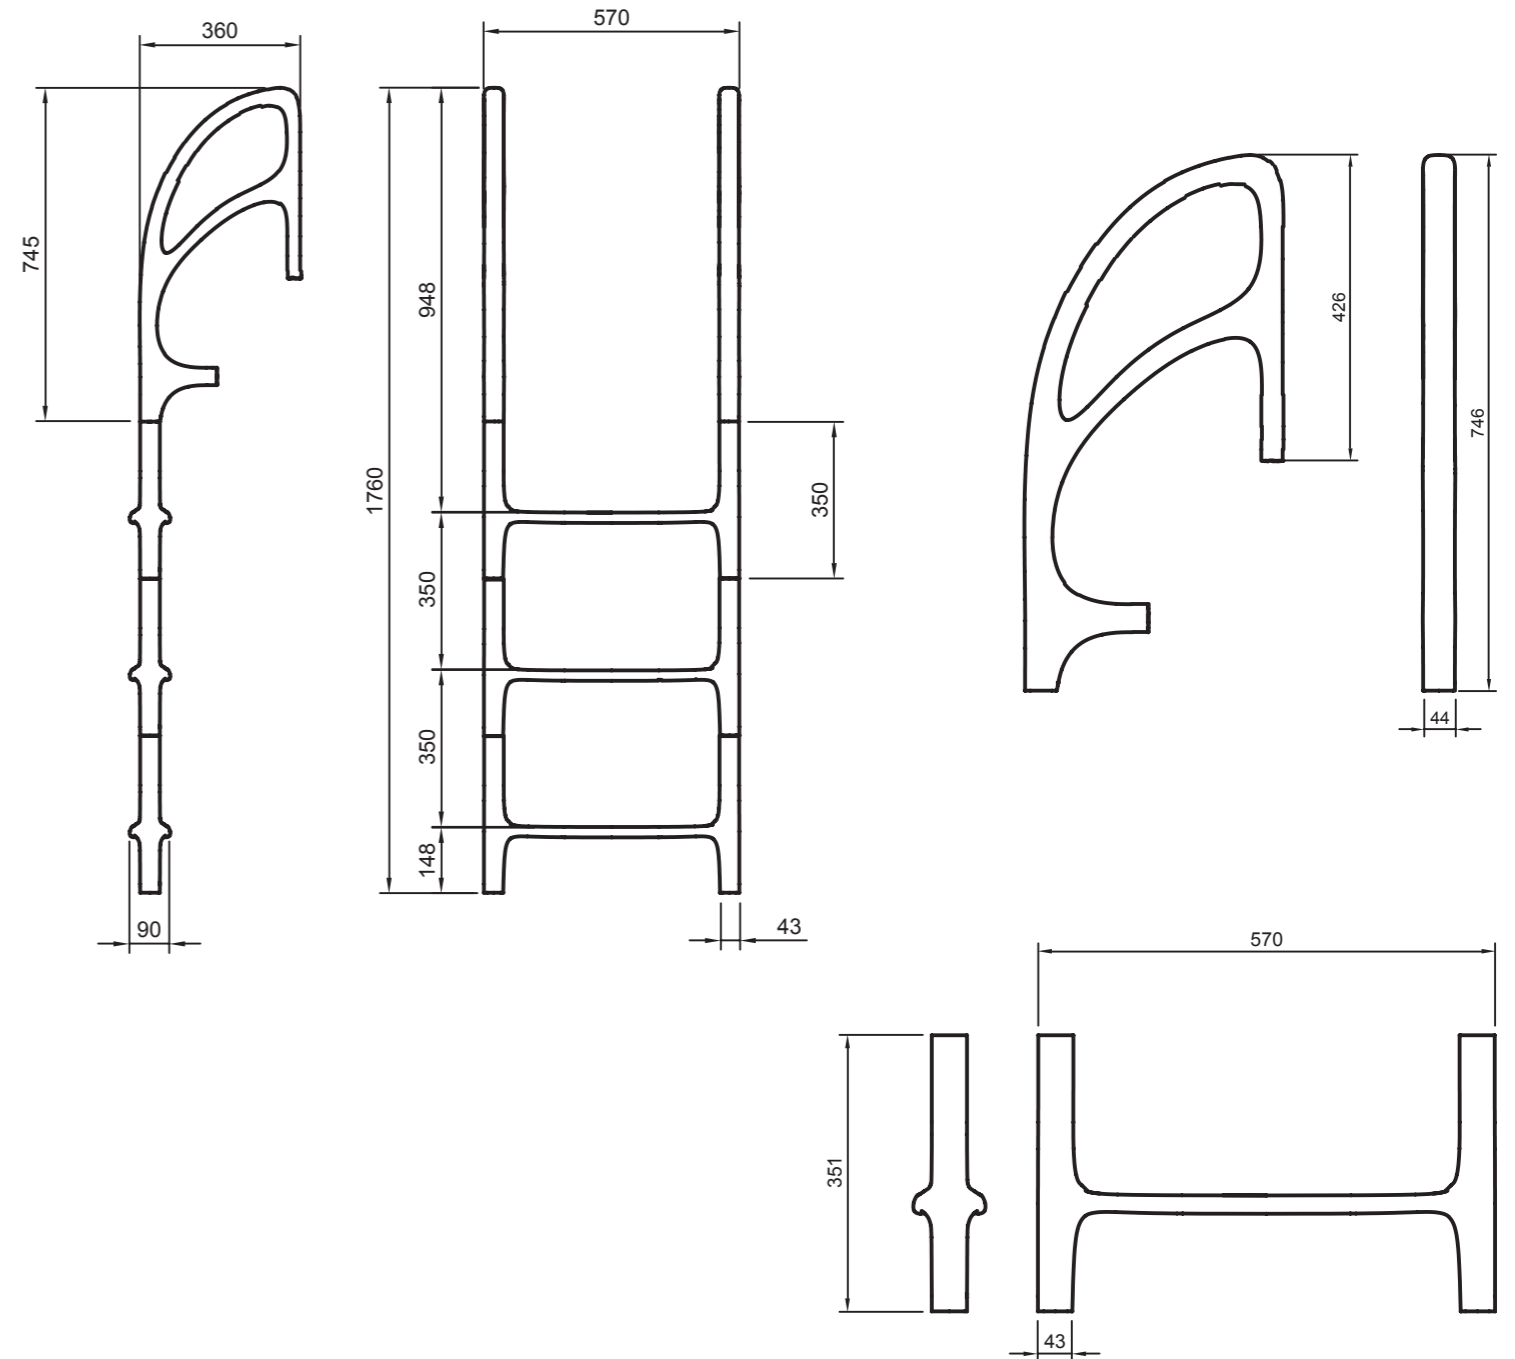

Flyup

Scaletta

Dotazioni accessorie

- Boccole di fissaggio in fibra di carbonio, leggere e resistenti
- Calpestio microporoso antiscivolo per una presa sicura
- Viti a farfalla in acciaio inox AISI 316L per un montaggio modulare rapido e senza attrezzi

Un sistema funzionale e durevole, ideale per ogni imbarcazione.

Cod. Art.	FULCL176	FULCL246	FULCL316
Lunghezza	176 cm (standard con 3 pioli)	246 cm (5 pioli)	316 cm (7 pioli)
Dimensioni piolo	43x8 cm	43x8 cm	43x8 cm
Sistema di fissaggio	boccola Ø 2,5cm	boccola Ø 2,5cm	boccola Ø 2,5cm
Peso			
Colori disponibili	carbon look, verniciata nera opaca	carbon look, verniciata nera opaca	carbon look, verniciata nera opaca