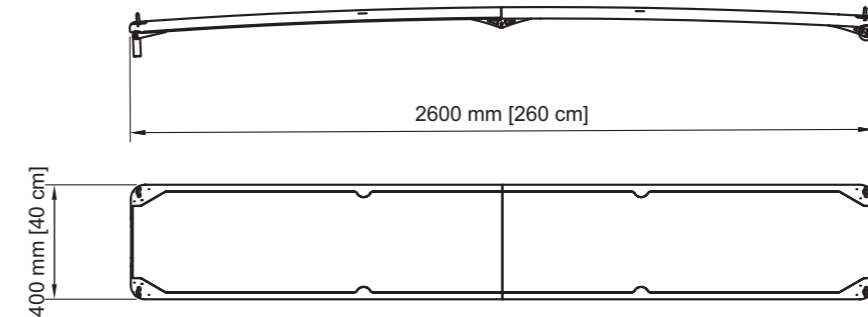

EW260

pieghevole

Cod. Art. EWP260EA

Lunghezza aperta	2600 mm
Lunghezza chiusa	1300 mm
Larghezza	400 mm
Peso	ca. 8,5 Kg
Colori disponibili	finitura standard Carbon look con calpestio bianco antiscivolo

peso da considerarsi esclusi gli inserti metallici

Dotazioni accessorie

- Cerniere in acciaio INOX LUCIDO navale AISI 316L;
- Verniciatura Kiwi Grip standard colore bianco;
- Bilanciere con perno di fissaggio on board;
- Golfari acciaio INOX navale AISI 316L per trapezio;
- Ruote in TEFLON lato banchina;

EW260 è consigliata per imbarcazioni a vela e a motore oltre i 44 piedi.