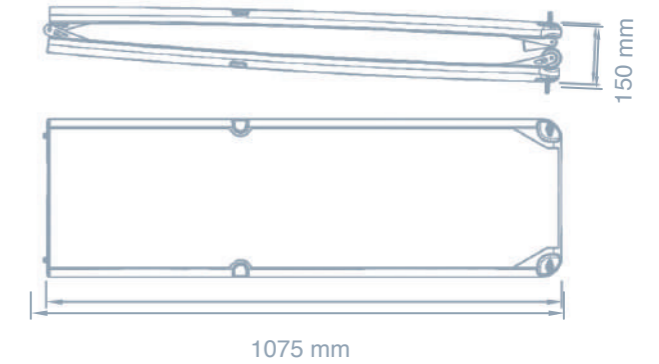

EW215

pieghevole

Cod. Art. EWP215EA

Lunghezza aperta	2150 mm
Lunghezza chiusa	1075 mm
Larghezza	400 mm
Peso	ca. 6,5 Kg
Colori disponibili	finitura standard Carbon look con calpestio bianco antiscivolo

peso da considerarsi esclusi gli inserti metallici

Dotazioni accessorie

- Cerniere in acciaio INOX LUCIDO navale AISI 316L;
- Verniciatura Kiwi Grip standard colore bianco;
- Bilanciere con perno di fissaggio on board;
- Golfari acciaio INOX navale AISI 316L per trapezio;
- Ruote in TEFLON lato banchina;

EW215 è consigliata per imbarcazioni a vela e a motore da 22 a 36 piedi.