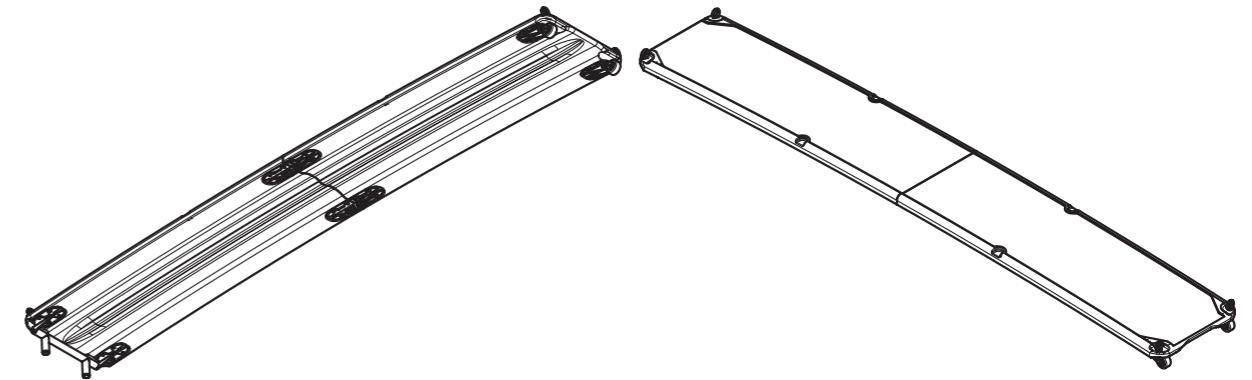

EW260

pieghevole

Cod. Art. EWP260EA

Lunghezza aperta	2600 mm
Lunghezza chiusa	1300 mm
Larghezza	400 mm
Peso	ca. 8,5 Kg
Colori disponibili	finitura standard Carbon look con calpestio bianco antiscivolo

peso da considerarsi esclusi gli inserti metallici

Dotazioni accessorie

- Cerniere in acciaio INOX LUCIDO navale AISI 316L;
- Verniciatura Kiwi Grip standard colore bianco;
- Bilanciere con perno di fissaggio on board;
- Golfari acciaio INOX navale AISI 316L per trapezio;
- Ruote in TEFLON lato banchina;

EW260 è consigliata per imbarcazioni a vela e a motore oltre i 44 piedi.