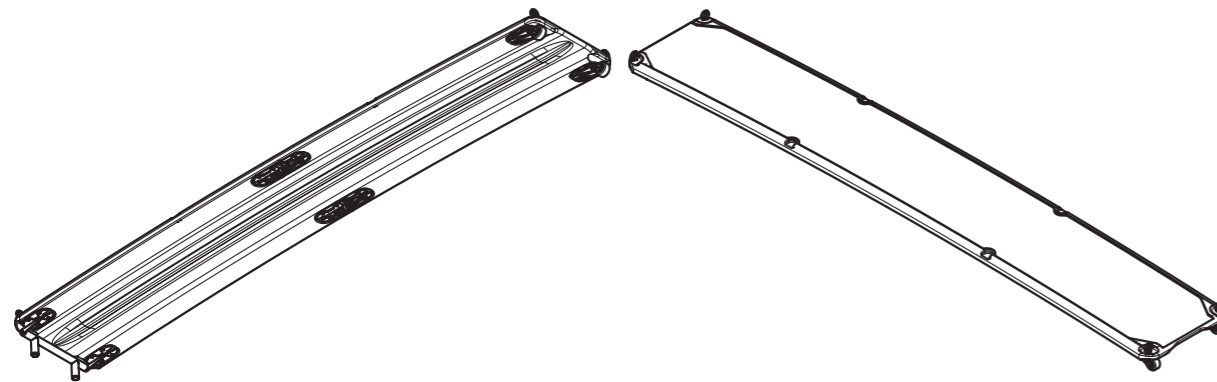

EW240

monoscocca

Cod. Art. EWM240EA

Lunghezza	2400 mm
Larghezza	400 mm
Peso	ca. 7 Kg
Colori disponibili	finitura standard Carbon look con calpestio bianco antiscivolo

peso da considerarsi esclusi gli inserti metallici

Dotazioni accessorie

- Cerniere in acciaio INOX LUCIDO navale AISI 316L;
- Verniciatura Kiwi Grip standard colore bianco;
- Bilanciere con perno di fissaggio on board;
- Golfari acciaio INOX navale AISI 316L per trapezio;
- Ruote in TEFLON lato banchina;

EW240 è consigliata per imbarcazioni a vela e a motore da 36 a 44 piedi.