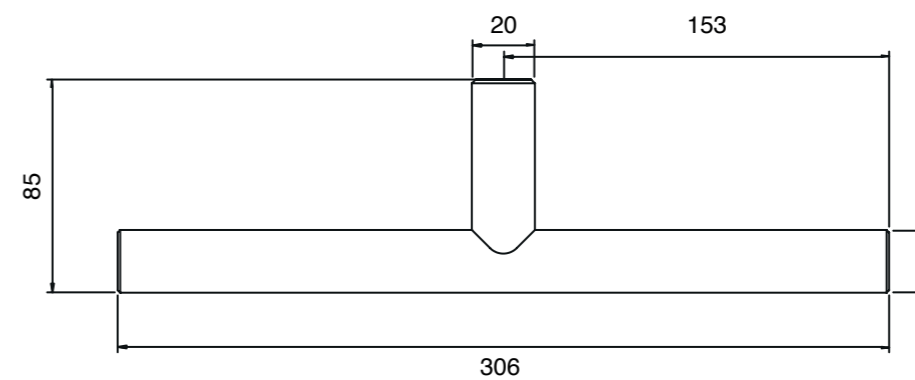

Monoperno piroettante

Cod. Art. EWPS

Materiale	acciaio inox AISI 316L
Diametro	20 mm
Spessore	1,5 mm

Doppio perno

Cod. Art. EWPD

Materiale	acciaio inox AISI 316 L
Diametro	20 mm
Spessore	1,5 mm