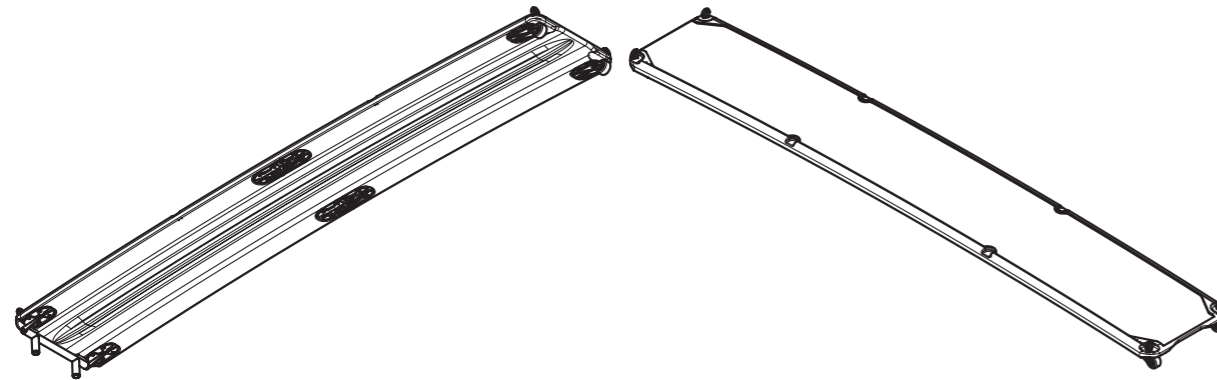

EW215

monoscocca

Cod. Art. EWM215EA

Lunghezza	2150 mm
Larghezza	400 mm
Peso	ca. 6 Kg
Colori disponibili	finitura standard Carbon look con calpestio bianco antiscivolo

peso da considerarsi esclusi gli inserti metallici

Dotazioni accessorie

- Cerniere in acciaio INOX LUCIDO navale AISI 316L;
- Verniciatura Kiwi Grip standard colore bianco;
- Bilanciere con perno di fissaggio on board;
- Golfari acciaio INOX navale AISI 316L per trapezio;
- Ruote in TEFLON lato banchina;

EW215 è consigliata per imbarcazioni a vela e a motore da 22 a 36 piedi.